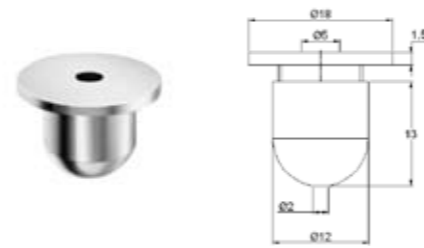

**Rosoni Ceiling attachments Deckenhalter** 16

**LT2010.1002**

Rosone con finale sferico  
M10 x 1  
Cromato

Ceiling attachment with spherical screw cap  
M10 x 1  
Chrome plated

Deckenhalter mit Schraubkappe kugelförmig  
M10 x 1  
Verchromt

**LT2020.0802**

Rosone conico  
M8 x 1  
Cromato

Ceiling attachment conical  
M8 x 1  
Chrome plated

Deckenhalter konisch  
M8 x 1  
Verchromt

**LT2020.1002**

Rosone conico  
M10 x 1  
Cromato

Ceiling attachment conical  
M10 x 1  
Chrome plated

Deckenhalter konisch  
M10 x 1  
Verchromt

**LT2030.0802**

Rosone cilindrico  
M8 x 1  
Cromato

Ceiling attachment cylindrical  
M8 x 1  
Chrome plated

Deckenhalter zylindrisch  
M8 x 1  
Verchromt

**Rosoni Ceiling attachments Deckenhalter** 17

**LT2035.1002**

Rosone cilindrico  
M10 x 1  
Cromato

Ceiling attachment cylindrical  
M10 x 1  
Chrome plated

Deckenhalter zylindrisch  
M10 x 1  
Verchromt

**LT2040.1002**

Rosone cilindrico con taglio longitudinale  
M10 x 1  
Cromato