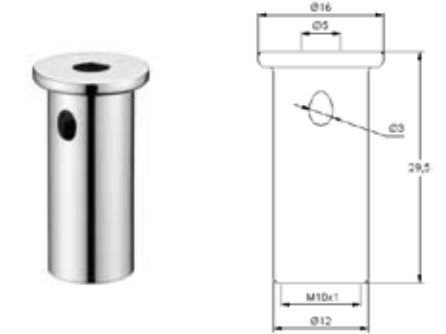

**Rosoni Ceiling attachments Deckenhalter** 16

**LT2010.1002**

Rosone con finale sferico  
M10 x 1  
Cromato

Ceiling attachment with spherical screw cap  
M10 x 1  
Chrome plated

Deckenhalter mit Schraubkappe kugelförmig  
M10 x 1  
Verchromt

**LT2020.0802**

Rosone conico  
M8 x 1  
Cromato

Ceiling attachment conical  
M8 x 1  
Chrome plated

Deckenhalter konisch  
M8 x 1  
Verchromt

**LT2020.1002**

Rosone conico  
M10 x 1  
Cromato

Ceiling attachment conical  
M10 x 1  
Chrome plated

Deckenhalter konisch  
M10 x 1  
Verchromt

**LT2030.0802**

Rosone cilindrico  
M8 x 1  
Cromato

Ceiling attachment cylindrical  
M8 x 1  
Chrome plated

Deckenhalter zylindrisch  
M8 x 1  
Verchromt

**Rosoni Ceiling attachments Deckenhalter** 17

**LT2035.1002**

Rosone cilindrico  
M10 x 1  
Cromato

Ceiling attachment cylindrical  
M10 x 1  
Chrome plated

Deckenhalter zylindrisch  
M10 x 1  
Verchromt

**LT2040.1002**

Rosone cilindrico con taglio longitudinale  
M10 x 1  
Cromato