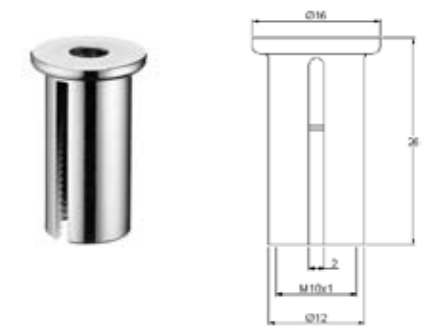

**Rosoni Ceiling attachments Deckenhalter** 16

**LT2010.1002**

Rosone con finale sferico  
M10 x 1  
Cromato

Ceiling attachment with spherical screw cap  
M10 x 1  
Chrome plated

Deckenhalter mit Schraubkappe kugelförmig  
M10 x 1  
Verchromt

Deckenhalter konisch  
M10 x 1  
Verchromt

**LT2030.0802**

Rosone cilindrico  
M8 x 1  
Cromato

Ceiling attachment cylindrical  
M8 x 1  
Chrome plated

Deckenhalter zylindrisch  
M8 x 1  
Verchromt

**Rosoni Ceiling attachments Deckenhalter** 17

**LT2035.1002**

Rosone cilindrico  
M10 x 1  
Cromato

Ceiling attachment cylindrical  
M10 x 1  
Chrome plated

Deckenhalter zylindrisch  
M10 x 1  
Verchromt

**LT2040.1002**

Rosone cilindrico con taglio longitudinale  
M10 x 1  
Cromato

Ceiling attachment cylindrical with slit  
M10 x 1  
Chrome plated

Deckenhalter zylindrisch mit Schlitz  
M10 x 1  
Verchromt

**LT2050.1301**

Rosone cilindrico  
M13 x 1  
Nichelato

Ceiling attachment cylindrical  
M13 x 1  
Nickel plated