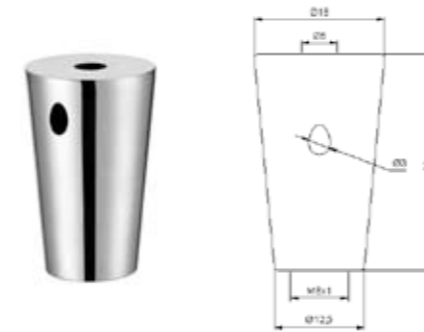

**Rosoni Ceiling attachments Deckenhalter** 16

**LT2010.1002**

Rosone con finale sferico  
M10 x 1  
Cromato

Ceiling attachment with spherical screw cap  
M10 x 1  
Chrome plated

Deckenhalter mit Schraubkappe kugelförmig  
M10 x 1  
Verchromt

**LT2020.0802**

Rosone conico  
M8 x 1  
Cromato

Ceiling attachment conical  
M8 x 1  
Chrome plated

Deckenhalter konisch  
M8 x 1  
Verchromt

**LT2020.1002**

Rosone conico  
M10 x 1  
Cromato

Ceiling attachment conical  
M10 x 1  
Chrome plated

Deckenhalter konisch  
M10 x 1  
Verchromt

**LT2030.0802**

Rosone cilindrico  
M8 x 1  
Cromato

Ceiling attachment cylindrical  
M8 x 1  
Chrome plated

Deckenhalter zylindrisch  
M8 x 1  
Verchromt

**Rosoni Ceiling attachments Deckenhalter** 17

**LT2035.1002**

Rosone cilindrico  
M10 x 1  
Cromato

Ceiling attachment cylindrical  
M10 x 1  
Chrome plated

Deckenhalter zylindrisch  
M10 x 1  
Verchromt

**LT2040.1002**

Rosone cilindrico con taglio longitudinale  
M10 x 1  
Cromato