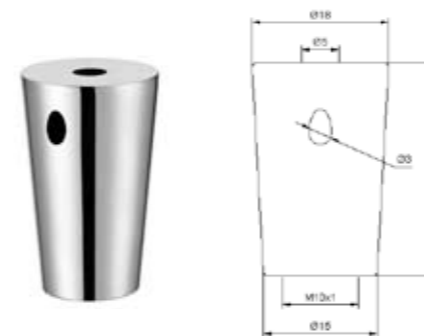

**Rosoni Ceiling attachments Deckenhalter** 16

**LT2010.1002**

Rosone con finale sferico  
M10 x 1  
Cromato

Ceiling attachment with spherical screw cap  
M10 x 1  
Chrome plated

Deckenhalter mit Schraubkappe kugelförmig  
M10 x 1  
Verchromt

**LT2020.0802**

Rosone conico  
M8 x 1  
Cromato

Ceiling attachment conical  
M8 x 1  
Chrome plated

Deckenhalter konisch  
M8 x 1  
Verchromt

**LT2020.1002**

Rosone conico  
M10 x 1  
Cromato

Ceiling attachment conical  
M10 x 1  
Chrome plated

Deckenhalter konisch  
M10 x 1  
Verchromt

**LT2030.0802**

Rosone cilindrico  
M8 x 1  
Cromato

Ceiling attachment cylindrical  
M8 x 1  
Chrome plated

Deckenhalter zylindrisch  
M8 x 1  
Verchromt

**Rosoni Ceiling attachments Deckenhalter** 17

**LT2035.1002**

Rosone cilindrico  
M10 x 1  
Cromato

Ceiling attachment cylindrical  
M10 x 1  
Chrome plated

Deckenhalter zylindrisch  
M10 x 1  
Verchromt

**LT2040.1002**

Rosone cilindrico con taglio longitudinale  
M10 x 1  
Cromato