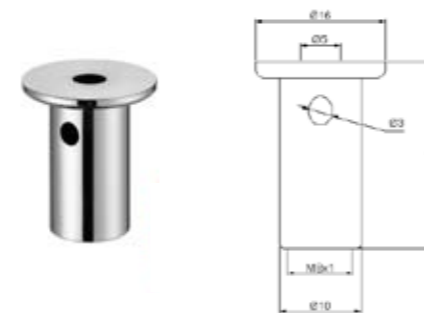

**Rosoni Ceiling attachments Deckenhalter** 16

**LT2010.1002**

Rosone con finale sferico  
M10 x 1  
Cromato

Ceiling attachment with spherical screw cap  
M10 x 1  
Chrome plated

Deckenhalter mit Schraubkappe kugelförmig  
M10 x 1  
Verchromt

Deckenhalter konisch  
M10 x 1  
Verchromt

**LT2030.0802**

Rosone cilindrico  
M8 x 1  
Cromato

Ceiling attachment cylindrical  
M8 x 1  
Chrome plated

Deckenhalter zylindrisch  
M8 x 1  
Verchromt

**Rosoni Ceiling attachments Deckenhalter** 17

**LT2035.1002**

Rosone cilindrico  
M10 x 1  
Cromato

Ceiling attachment cylindrical  
M10 x 1  
Chrome plated

Deckenhalter zylindrisch  
M10 x 1  
Verchromt

**LT2040.1002**

Rosone cilindrico con taglio longitudinale  
M10 x 1  
Cromato

Ceiling attachment cylindrical with slit  
M10 x 1  
Chrome plated

Deckenhalter zylindrisch mit Schlitz  
M10 x 1  
Verchromt

**LT2050.1301**

Rosone cilindrico  
M13 x 1  
Nichelato

Ceiling attachment cylindrical  
M13 x 1  
Nickel plated