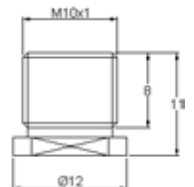

Schraubkappe gerändelt
M8 x 1
Verchromt

LT3040.1002

Finale fresato
M10 x 1
Cromato

Screw cap milled
M10 x 1
Chrome plated

Schraubkappe gerändelt
M10 x 1
Verchromt

LT3040.1301

Finale fresato
M13 x 1
Nichelato