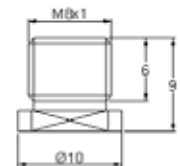

LT3020.1002

Finale zigrinato
M10 x 1
Cromato

Screw cap knurled
M10 x 1
Chrome plated

Schraubkappe längsgerändelt
M10 x 1
Verchromt

LT3040.0802

Finale fresato
M8 x 1
Cromato

Screw cap milled
M8 x 1
Chrome plated

Schraubkappe gerändelt
M8 x 1
Verchromt

LT3040.1002

Finale fresato
M10 x 1
Cromato

Screw cap milled
M10 x 1
Chrome plated

Schraubkappe gerändelt
M10 x 1
Verchromt

LT3040.1301

Finale fresato
M13 x 1
Nichelato