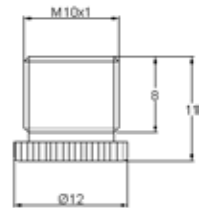

Finale fresato
M10 x 1
Cromato

Screw cap milled
M10 x 1
Chrome plated

Schraubkappe gerändelt
M10 x 1
Verchromt

LT3020.0802

Finale zigrinato
M8 x 1
Cromato

Screw cap knurled
M8 x 1
Chrome plated

Schraubkappe längsgerändelt
M8 x 1
Verchromt

LT3020.1002

Finale zigrinato
M10 x 1
Cromato

Screw cap knurled
M10 x 1
Chrome plated

Schraubkappe längsgerändelt
M10 x 1
Verchromt

LT3040.0802

Finale fresato
M8 x 1
Cromato

Screw cap milled
M8 x 1
Chrome plated