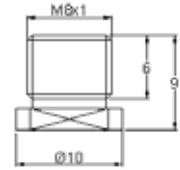

Finali

Screw caps

Schraubkappen

LT3010.0802

Finale fresato
M8 x 1
Cromato

Screw cap milled
M8 x 1
Chrome plated

Schraubkappe gerändelt
M8 x 1
Verchromt