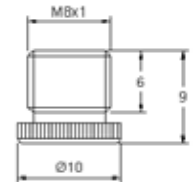

Finale fresato
M10 x 1
Cromato

Screw cap milled
M10 x 1
Chrome plated

Schraubkappe gerändelt
M10 x 1
Verchromt

LT3020.0802

Finale zigrinato
M8 x 1
Cromato

Screw cap knurled
M8 x 1
Chrome plated

Schraubkappe längsgerändelt
M8 x 1
Verchromt

LT3020.1002

Finale zigrinato
M10 x 1
Cromato

Screw cap knurled
M10 x 1
Chrome plated

Schraubkappe längsgerändelt
M10 x 1
Verchromt

LT3040.0802

Finale fresato
M8 x 1
Cromato

Screw cap milled
M8 x 1
Chrome plated

Schraubkappe gerändelt
M8 x 1
Verchromt

LT3040.1002

Finale fresato
M10 x 1
Cromato

Screw cap milled
M10 x 1
Chrome plated

Schraubkappe gerändelt
M10 x 1
Verchromt

LT3040.1301

Finale fresato
M13 x 1
Nichelato