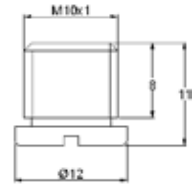

Finali

Screw caps

Schraubkappen

LT3010.0802

Finale fresato
M8 x 1
Cromato

Screw cap milled
M8 x 1
Chrome plated

Schraubkappe gerändelt
M8 x 1
Verchromt

LT3010.1002

Finale fresato
M10 x 1
Cromato

Screw cap milled
M10 x 1
Chrome plated

Schraubkappe gerändelt
M10 x 1
Verchromt

LT3020.0802

Finale zigrinato
M8 x 1
Cromato

Screw cap knurled
M8 x 1
Chrome plated

Schraubkappe längsgerändelt
M8 x 1
Verchromt

LT3020.1002

Finale zigrinato
M10 x 1
Cromato

Screw cap knurled
M10 x 1
Chrome plated

Schraubkappe längsgerändelt
M10 x 1
Verchromt

LT3040.0802

Finale fresato
M8 x 1
Cromato

Screw cap milled
M8 x 1
Chrome plated