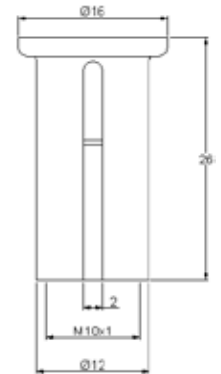

M10 x 1
Cromato

M10 x 1
Chrome plated

M10 x 1
Verchromt

LT2040.1002

Rosone cilindrico
con taglio longitudinale
M10 x 1
Cromato

Ceiling attachment
cylindrical with slit
M10 x 1
Chrome plated

Deckenhalter zylindrisch
mit Schlitz
M10 x 1
Verchromt

LT2050.1301

Rosone cilindrico

Ceiling attachment
cylindrical

Deckenhalter zylindrisch

M13 x 1
Nichelato

M13 x 1
Nickel plated

M13 x 1
Vernickelt