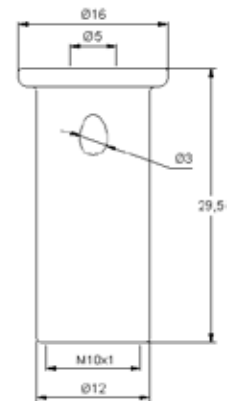

LT2030.0802

Rosone cilindrico
M8 x 1
Cromato

Ceiling attachment
cylindrical
M8 x 1
Chrome plated

Deckenhalter zylindrisch
M8 x 1
Verchromt

LT2035.1002

Rosone cilindrico

Ceiling attachment
cylindrical

Deckenhalter zylindrisch

M10 x 1
Cromato

M10 x 1
Chrome plated

M10 x 1
Verchromt

LT2040.1002

Rosone cilindrico
con taglio longitudinale
M10 x 1
Cromato

Ceiling attachment
cylindrical with slit
M10 x 1
Chrome plated

Deckenhalter zylindrisch
mit Schlitz
M10 x 1
Verchromt