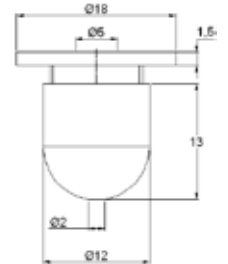

LT2010.1002

Rosone con finale
sferico
M10 x 1
Cromato

Ceiling attachment with
spherical screw cap
M10 x 1
Chrome plated

Deckenhalter mit
Schraubkappe kugelförmig
M10 x 1
Verchromt

LT2020.0802

Rosone conico
M8 x 1
Cromato

Ceiling attachment
conical
M8 x 1
Chrome plated

Deckenhalter konisch
M8 x 1
Verchromt

LT2020.1002

Rosone conico
M10 x 1
Cromato

Ceiling attachment
conical
M10 x 1
Chrome plated

Deckenhalter konisch
M10 x 1
Verchromt

M10 x 1
Cromato

M10 x 1
Chrome plated

M10 x 1
Verchromt

LT2040.1002

Rosone cilindrico
con taglio longitudinale
M10 x 1
Cromato

Ceiling attachment
cylindrical with slit
M10 x 1
Chrome plated

Deckenhalter zylindrisch
mit Schlitz
M10 x 1
Verchromt