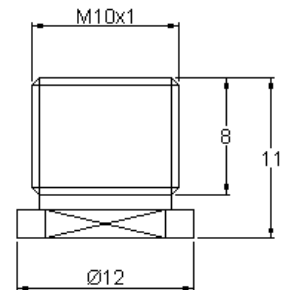

Schraubkappe gerändelt
M8 x 1
Verchromt

LT3040.1002

Finale fresato
M10 x 1
Cromato

Screw cap milled
M10 x 1
Chrome plated

Schraubkappe gerändelt
M10 x 1
Verchromt

LT3040.1301

Finale fresato
M13 x 1
Nichelato