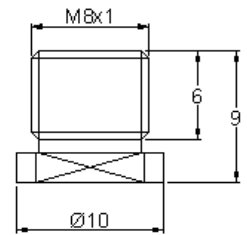

LT3040.0802

Finale fresato
M8 x 1
Cromato

Screw cap milled
M8 x 1
Chrome plated

Schraubkappe gerändelt
M8 x 1
Verchromt