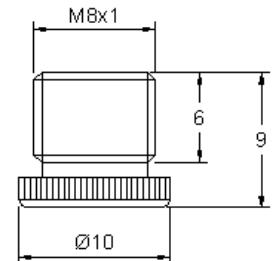

COMPONENTS FINALI / SCREW CAPS / SCHRAUBKAPPE

LT3010.0802

Finale fresato
M8 x 1
Cromato

Screw cap milled
M8 x 1
Chrome plated

Schraubkappe gerändelt
M8 x 1
Verchromt

LT3010.1002

Finale fresato
M10 x 1
Cromato

Screw cap milled
M10 x 1
Chrome plated

Schraubkappe gerändelt
M10 x 1
Verchromt

LT3020.0802

Finale zigrinato
M8 x 1
Cromato

Screw cap knurled
M8 x 1
Chrome plated

Schraubkappe Längsrändelt
M8 x 1
Verchromt

LT3020.1002

Finale zigrinato
M10 x 1
Cromato

Screw cap knurled
M10 x 1
Chrome plated

Schraubkappe Längsrändelt
M10 x 1
Verchromt

LT3040.0802

Finale fresato
M8 x 1
Cromato

Screw cap milled
M8 x 1
Chrome plated