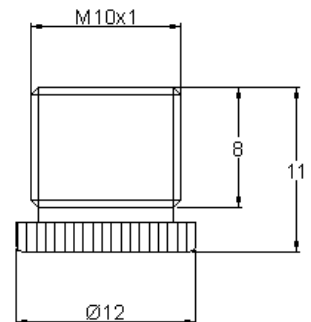

Screw cap milled
M10 x 1
Chrome plated

Schraubkappe gerändelt
M10 x 1
Verchromt

LT3020.0802

Finale zigrinato
M8 x 1
Cromato

Screw cap knurled
M8 x 1
Chrome plated

Schraubkappe Längsrändelt
M8 x 1
Verchromt

LT3020.1002

Finale zigrinato
M10 x 1
Cromato

Screw cap knurled
M10 x 1
Chrome plated

Schraubkappe Längsrändelt
M10 x 1
Verchromt

LT3040.0802

Finale fresato
M8 x 1
Cromato

Screw cap milled
M8 x 1
Chrome plated