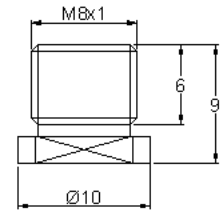

COMPONENTS FINALI / SCREW CAPS / SCHRAUBKAPPE

LT3010.0802

Finale fresato
M8 x 1
Cromato

Screw cap milled
M8 x 1
Chrome plated

Schraubkappe gerändelt
M8 x 1
Verchromt

LT3010.1002

Finale fresato
M10 x 1
Cromato

Screw cap milled
M10 x 1
Chrome plated

Schraubkappe gerändelt
M10 x 1
Verchromt

LT3020.0802

Finale zigrinato
M8 x 1
Cromato

Screw cap knurled
M8 x 1
Chrome plated

Schraubkappe Längsrändelt
M8 x 1
Verchromt

LT3020.1002

Finale zigrinato
M10 x 1
Cromato

Screw cap knurled
M10 x 1
Chrome plated

Schraubkappe Längsrändelt
M10 x 1
Verchromt

LT3040.0802

Finale fresato
M8 x 1
Cromato

Screw cap milled
M8 x 1
Chrome plated