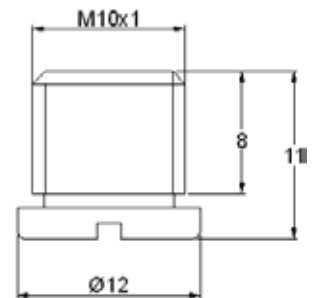

COMPONENTS FINALI / SCREW CAPS / SCHRAUBKAPPE

LT3010.0802

Finale fresato
M8 x 1
Cromato

Screw cap milled
M8 x 1
Chrome plated

Schraubkappe gerändelt
M8 x 1
Verchromt

LT3010.1002

Finale fresato
M10 x 1
Cromato

Screw cap milled
M10 x 1
Chrome plated

Schraubkappe gerändelt
M10 x 1
Verchromt

LT3020.0802

Finale zigrinato
M8 x 1
Cromato

Screw cap knurled
M8 x 1
Chrome plated

Schraubkappe Längsrändelt
M8 x 1
Verchromt

LT3020.1002

Finale zigrinato
M10 x 1
Cromato

Screw cap knurled
M10 x 1
Chrome plated

Schraubkappe Längsrändelt
M10 x 1
Verchromt

LT3040.0802

Finale fresato
M8 x 1
Cromato

Screw cap milled
M8 x 1
Chrome plated